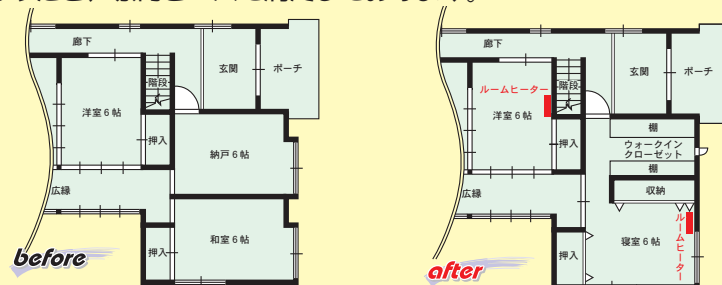

社長・渋谷

昨年は大変お世話になりました。今年もよろしくお願いいたします。

常務・渋谷

今年も、豊富な知識と実績のなかで設計・デザイン、匠の技で、皆様の「憩いつくり」のお手伝いをさせていただきます。

2006年 Vol.21

東林寺住職 書

住まいの瓦版

本年もよろしくお願い申し上げます

頑固おやじの『頑固な造り家』

オアシス・ハウス—憩いの住まい『貴方の“憩い”をお聞かせ下さい』

■ 特定建設業

株式会社 渋谷工務店

〒958-0851 新潟県村上市羽黒町7番40号
TEL 0254 (52) 4760 FAX 0254 (53) 1410
E-mail oasis@shibuyakoumuten.co.jp
http://www.shibuyakoumuten.co.jp/

お客さまのお宅訪問

市内K様邸 (平成17年11月竣工)

『隆(常務)・頼むぜの!』。渋谷工務店とは、長い付き合いですが、常務は、私の後輩なんです。

ですから後輩が大先輩の家を建てる喜びを軽くプレッシャーをかけておきました。(いままて色々面倒みてやったよなあ・・・笑)

私達は、数年前から建替えを計画していました。私の家族構成は、私と妻、父母、長男(高1)長女(小6)次男(小2)の7人家族です。私達の家づくりは、家族全員で創る家づくりが大前提です。(家族全員参加で計画したい。)御社の内覧会など他社のモデルハウスをたくさん見てまわり、できる限り時間をかけ図面を検討しプランニングを繰り返し、最終的に家族皆の“憩い”の家をつくることができました。

妻の要望は、家族が憩える開放感あるLDK、対面キッチン、IHキッチン、グヒーターなど・・・父のこだわりの座敷・・・子供室のポリウムある空間・・・そして暖かく安全で快適な空間。

私の要望は、家族の笑顔・・・大変満足しています。

実は、我が家では、不思議なことがあります。それは、引越してから、子供達が良く食べるんです。オール電化にすると食欲が増すなんて聞いたこと無いし・・・やはり家中暖かいので、走り回っているからお腹が減るのでしょうか?(今までの冬は、寒くて部屋にこもりがちでした)

まあ、その子供達の笑顔が私のつまみでお酒の量も増えましたが!～担当者より～

長女のあいちゃんの『あと〇〇日で引越しだね』が大きなプレッシャーでした。予定通り引渡してきて『ホッ』としました。だいちゃん、あいちゃん、たいちゃんマイルームの住み心地は、いかがですか・・・?

新築・増改築・リフォーム等、規模に関わらずお気軽にご相談ください。

こだわりのリフォーム

村上市T様邸 (平成17年11月竣工)

私たち夫婦の寝室は以前二階にあり…狭くて急な階段を毎日上り下りするのも容易でなくなって来たので、一階に寝室を移したく思いリフォームを依頼しました。寝室となると二人分の寝具を入れる場所、衣類を入れる場所等、収納が多く必要になって来る為、既存の和室6帖と納戸6帖の二室を改修し、ウォークインクローゼット付の寝室にリフォームしました。

一間の収納(布団入れ)と一間半の収納(洋服掛け)を寝室側に設け、その他にウォークインクローゼットは小物から大物まで、収納する物の大きさに合わせて高さを変えられる棚を壁全面に作ってもらい重宝しております。